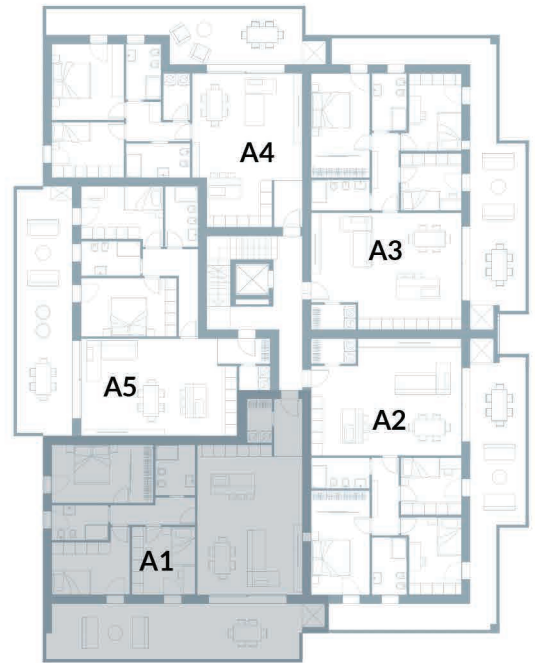

1	ZONA GIORNO	45,00 MQ
2	DISIMPEGNO	5,17 MQ
3	CAMERA	11,37 MQ
4	CAMERA	11,60 MQ
5	BAGNO	5,20 MQ
6	CAMERA	15,60 MQ
7	BAGNO	5,30 MQ
8	RIPOSTIGLIO	2,90 MQ
9	TERRAZZA	38,20 MQ

 Scala  
 1:100
