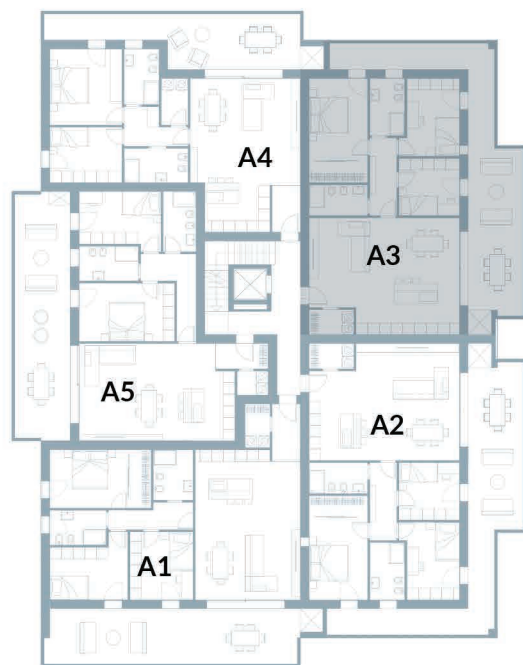

1	ZONA GIORNO	42,83 MQ
2	DISIMPEGNO	5,67 MQ
3	BAGNO	4,80 MQ
4	CAMERA	16,05 MQ
5	BAGNO	4,95 MQ
6	CAMERA	11,18 MQ
7	CAMERA	9,14 MQ
8	RIPOSTIGLIO	2,98 MQ
9	TERRAZZA	42,54 MQ

Scala
1:100