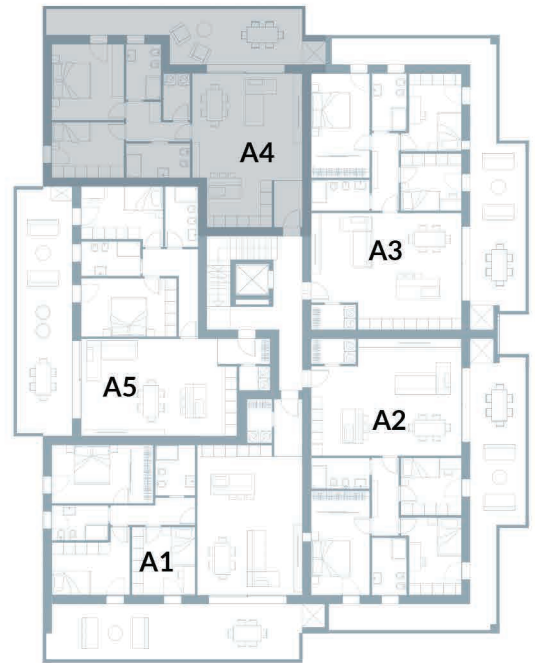

1	ZONA GIORNO	42,40 MQ
2	DISIMPEGNO	5,19 MQ
3	BAGNO	5,77 MQ
4	CAMERA	10,54 MQ
5	CAMERA	14,43 MQ
6	BAGNO	5,13 MQ
7	RIPOSTIGLIO	3,36 MQ
8	TERRAZZA	29,38 MQ

Scala
1:100