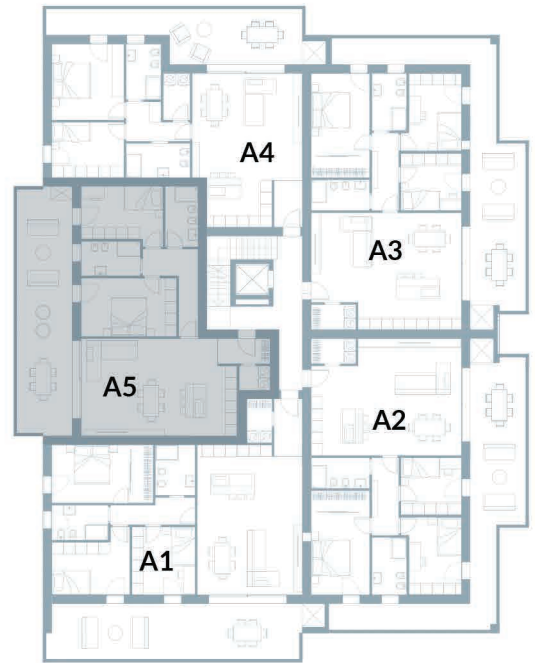

1	ZONA GIORNO	42,09 MQ
2	DISIMPEGNO	7,09 MQ
3	CAMERA	14,70 MQ
4	BAGNO	5,49 MQ
5	CAMERA	11,76 MQ
6	BAGNO	5,27 MQ
7	RIPOSTIGLIO	1,99 MQ
8	TERRAZZA	36,07 MQ

Scala
1:100