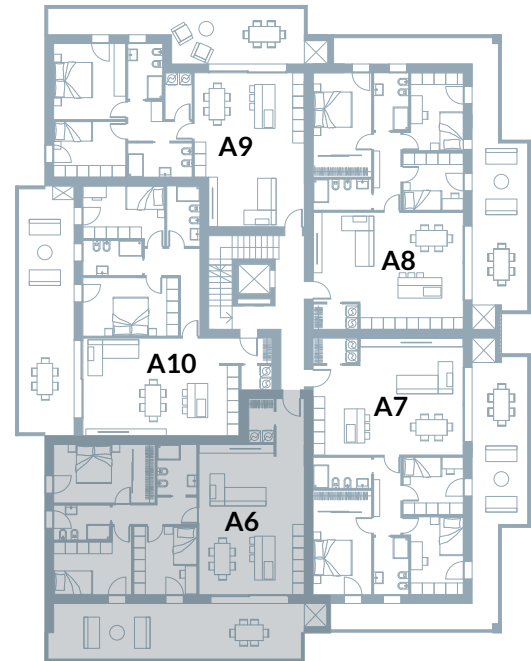

1	ZONA GIORNO	45,00 MQ
2	DISIMPEGNO	5,17 MQ
3	CAMERA	11,37 MQ
4	CAMERA	11,60 MQ
5	BAGNO	5,20 MQ
6	CAMERA	15,60 MQ
7	BAGNO	5,30 MQ
8	RIPOSTIGLIO	2,90 MQ
9	TERRAZZA	38,20 MQ

Scala  
1:100