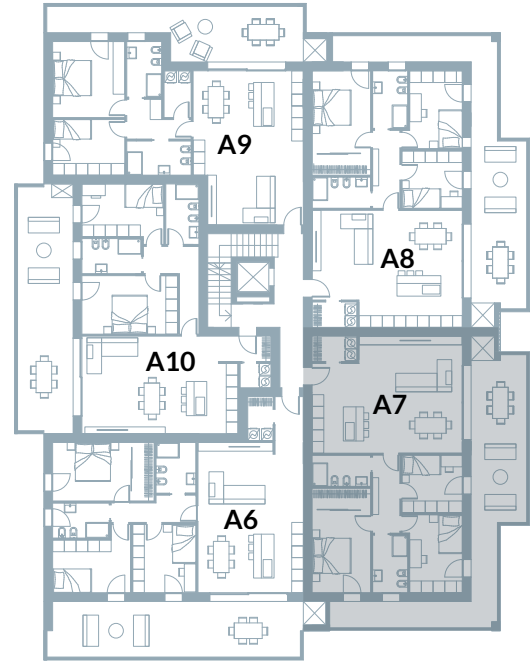

1	ZONA GIORNO	42,84 MQ
2	DISIMPEGNO	5,67 MQ
3	CAMERA	9,14 MQ
4	CAMERA	11,18 MQ
5	BAGNO	4,95 MQ
6	CAMERA	16,05 MQ
7	BAGNO	4,80 MQ
8	RIPOSTIGLIO	2,98 MQ
9	TERRAZZA	42,54 MQ

Scala
1:100