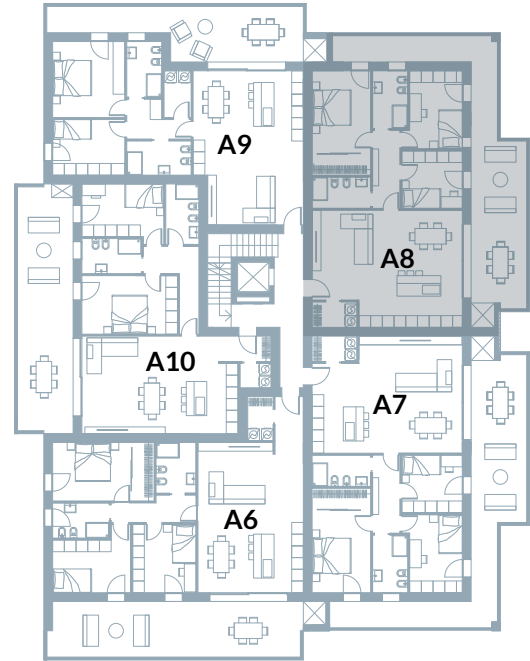

1	ZONA GIORNO	42,83 MQ
2	DISIMPEGNO	5,67 MQ
3	BAGNO	4,80 MQ
4	CAMERA	16,05 MQ
5	BAGNO	4,95 MQ
6	CAMERA	11,18 MQ
7	CAMERA	9,14 MQ
8	RIPOSTIGLIO	2,98 MQ
9	TERRAZZA	42,54 MQ

Scala
1:100