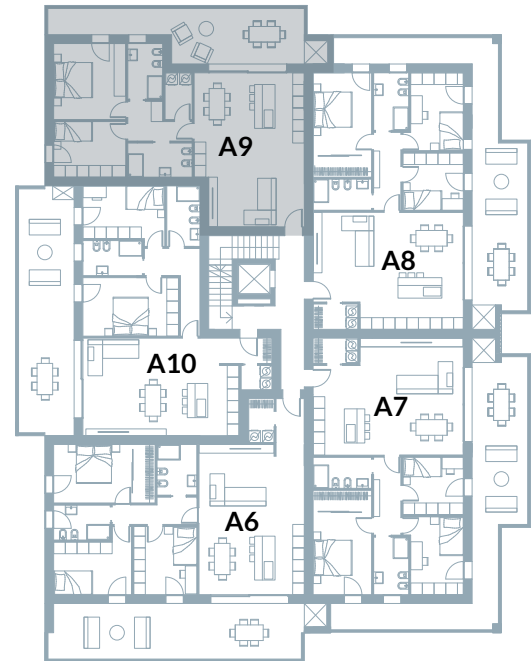

1	ZONA GIORNO	42,47 MQ
2	DISIMPEGNO	5,19 MQ
3	BAGNO	5,77 MQ
4	CAMERA	10,54 MQ
5	CAMERA	14,43 MQ
6	BAGNO	5,13 MQ
7	RIPOSTIGLIO	3,36 MQ
8	TERRAZZA	29,38 MQ

Scala
1:100