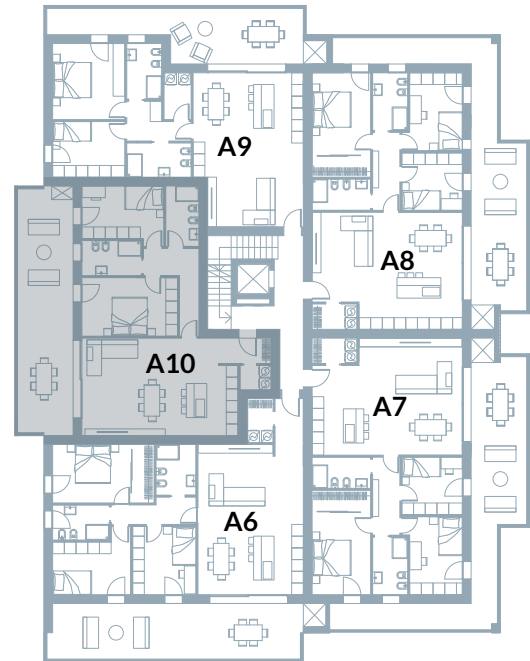

1	ZONA GIORNO	42,09 MQ
2	DISIMPEGNO	7,09 MQ
3	CAMERA	14,70 MQ
4	BAGNO	5,49 MQ
5	CAMERA	11,76 MQ
6	BAGNO	5,27 MQ
7	RIPOSTIGLIO	1,99 MQ
8	TERRAZZA	36,07 MQ

Scala
1:100