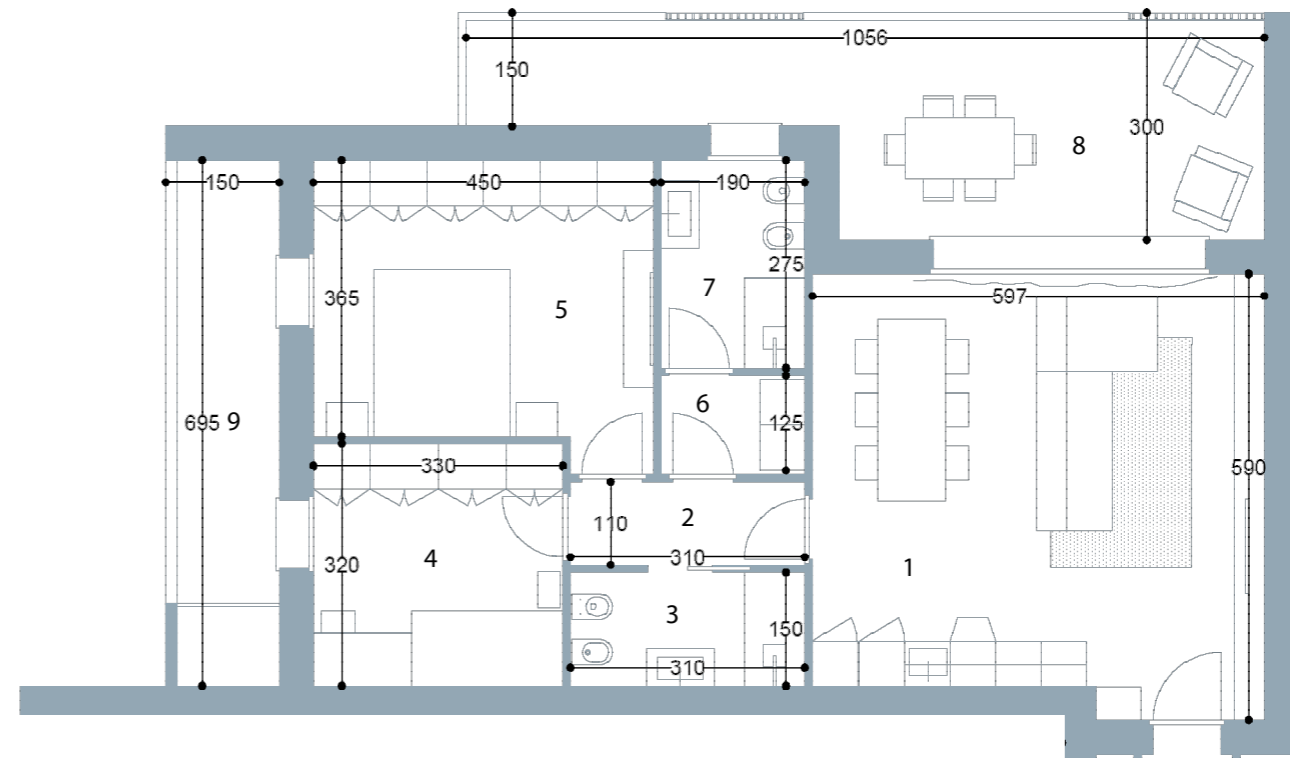

Pianta Piano Quarto A14

1	ZONA GIORNO	33,56 MQ
2	DISIMPEGNO	3,41 MQ
3	BAGNO	4,65 MQ
4	CAMERA	10,56 MQ
5	CAMERA	16,97 MQ
6	LAVANDERIA	2,47 MQ
7	BAGNO	5,22 MQ
8	TERRAZZA	23,36 MQ
9	TERRAZZA	9,38 MQ
	GARAGE G04	16,07 MQ
	RIPOSTIGLIO	5,51 MQ
	POSTO AUTO P04	15,75 MQ