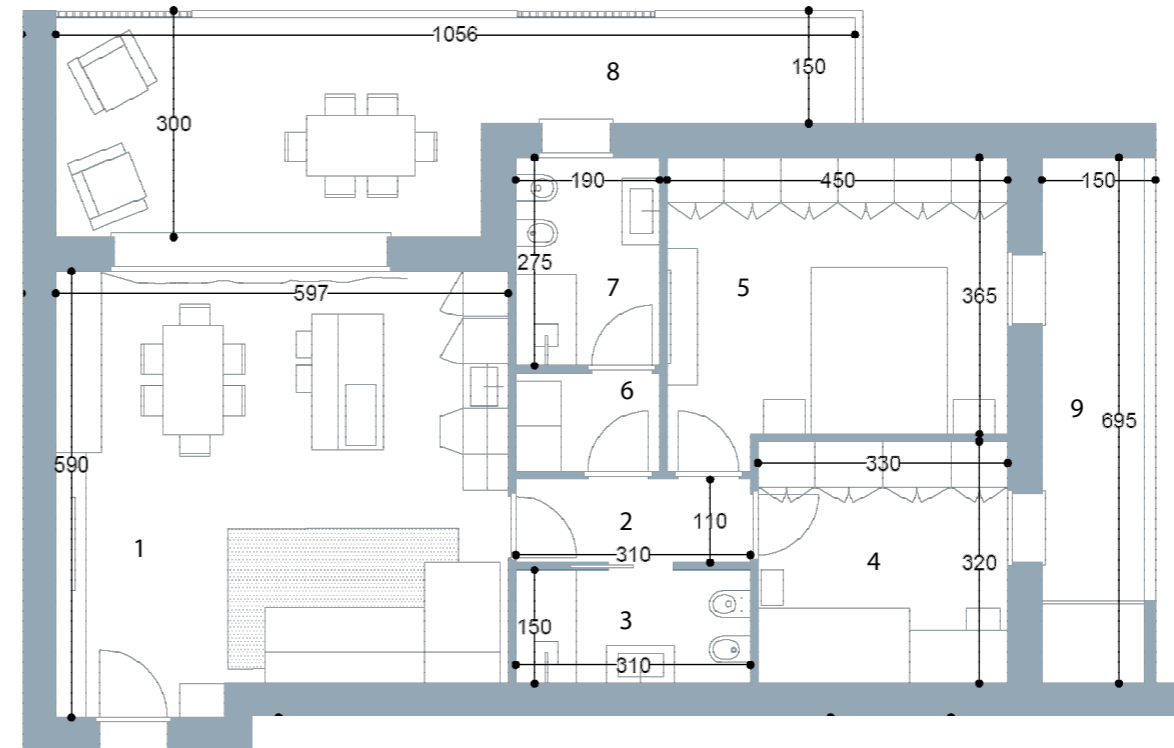

# Pianta Piano Quarto A15

1	ZONA GIORNO	33,56 MQ
2	DISIMPEGNO	3,41 MQ
3	BAGNO	4,65 MQ
4	CAMERA	10,56 MQ
5	CAMERA	16,97 MQ
6	LAVANDERIA	2,47 MQ
7	BAGNO	5,22 MQ
8	TERRAZZA	23,36 MQ
9	TERRAZZA	9,38 MQ
	GARAGE G12	16,43 MQ
	RIPOSTIGLIO	5,54 MQ
	POSTO AUTO P09	13,00 MQ