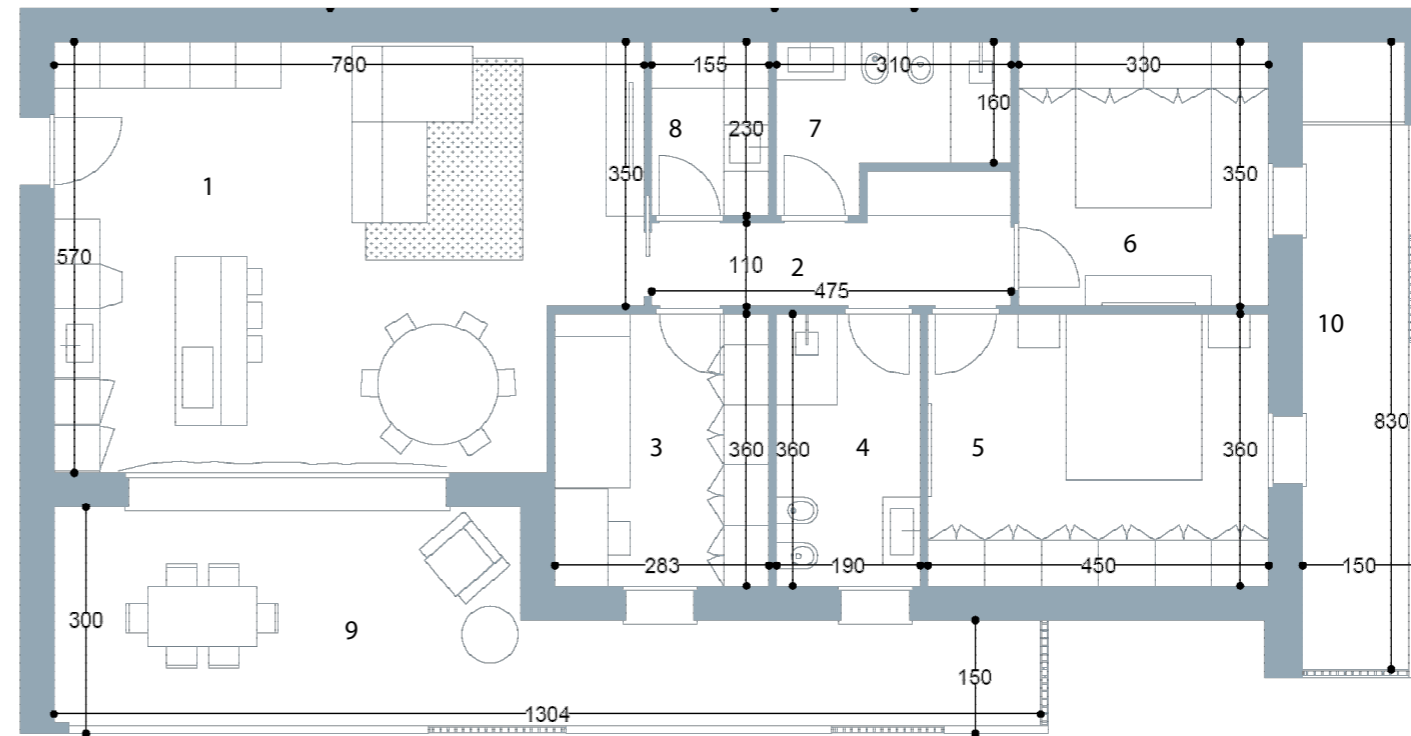

Pianta Piano Quarto A16

1	ZONA GIORNO	41,64 MQ
2	DISIMPEGNO	6,55 MQ
3	CAMERA	10,19 MQ
4	BAGNO	6,84 MQ
5	CAMERA	16,20 MQ
6	CAMERA	11,55 MQ
7	BAGNO	5,73 MQ
8	LAVANDERIA	3,75 MQ
9	TERRAZZA	27,72 MQ
10	TERRAZZA	11,57 MQ
	GARAGE G15	16,43 MQ
	RIPOSTIGLIO	5,58 MQ
	POSTO AUTO P16	12,50 MQ