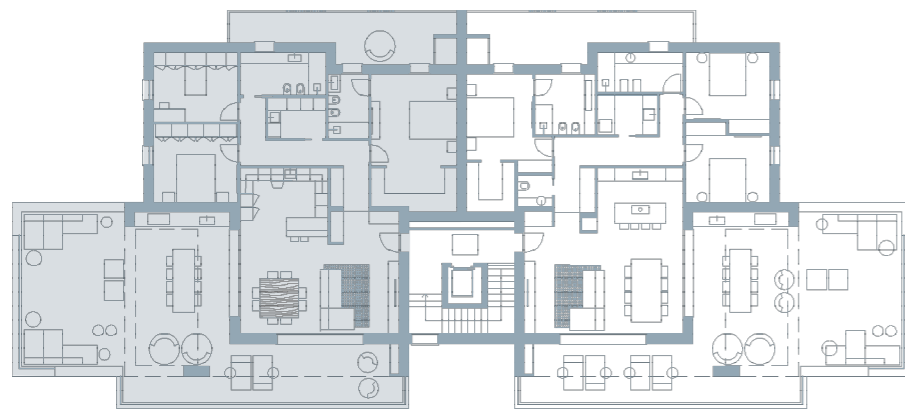

Pianta Piano Quinto A17

1	ZONA GIORNO	50,22 MQ
2	DISIMPEGNO	13,14 MQ
3	CAMERA	14,13 MQ
4	CAMERA	12,57 MQ
5	BAGNO	8,00 MQ
6	LAVANDERIA	5,13 MQ
7	BAGNO	5,70 MQ
8	CAMERA	17,09 MQ
9	CABINA ARMADIO	7,74 MQ
10	TERRAZZA	20,51 MQ
11	TERRAZZA	101,13 MQ
	GARAGE G01	15,40 MQ
	RIPOSTIGLIO	5,29 MQ
	POSTO AUTO P07-P05	13,00 MQ