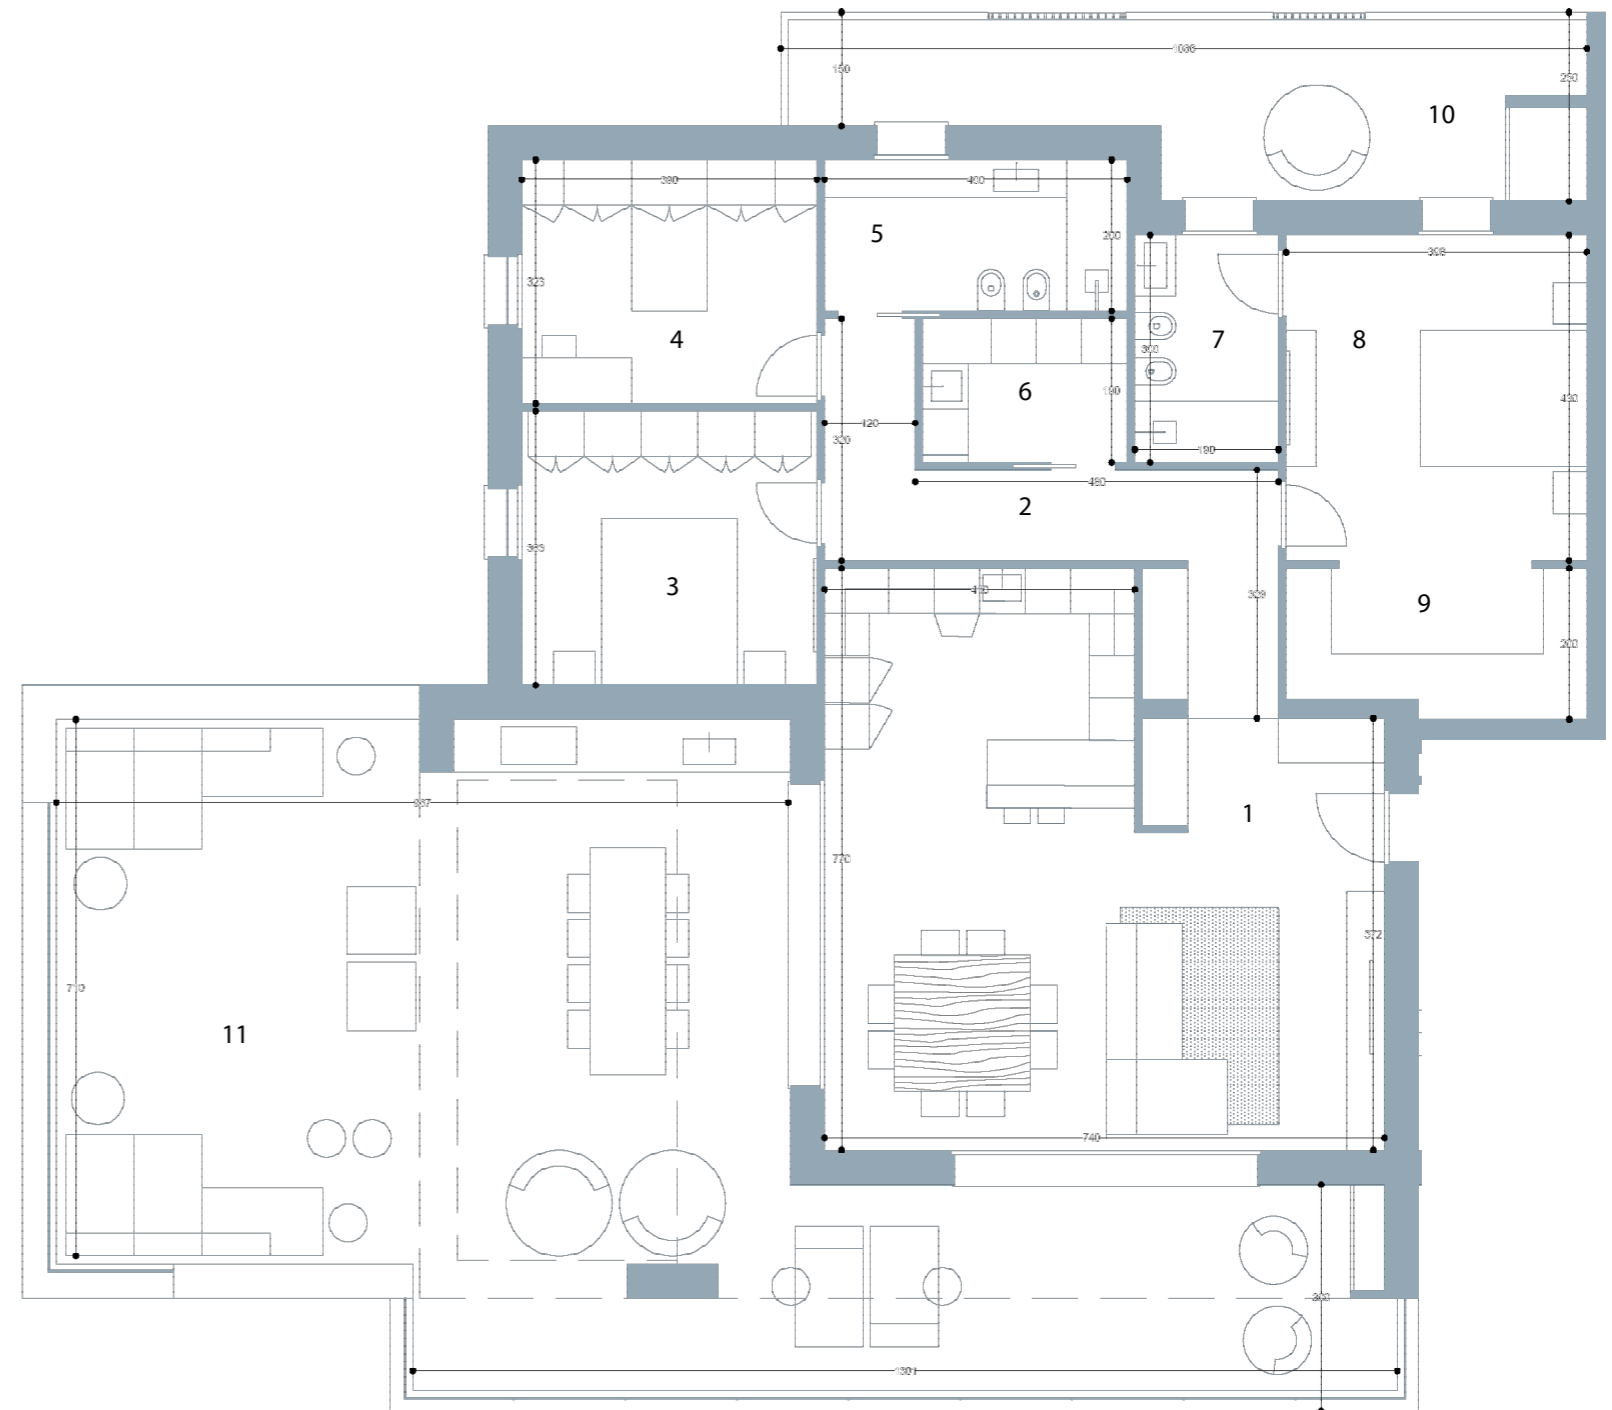

Pianta Piano Quinto A17

1	ZONA GIORNO	50,22 MQ
2	DISIMPEGNO	13,14 MQ
3	CAMERA	14,13 MQ
4	CAMERA	12,57 MQ
5	BAGNO	8,00 MQ
6	LAVANDERIA	5,13 MQ
7	BAGNO	5,70 MQ
8	CAMERA	17,09 MQ
9	CABINA ARMADIO	7,74 MQ
10	TERRAZZA	20,51 MQ
11	TERRAZZA	101,13 MQ
	GARAGE G01	15,40 MQ
	RIPOSTIGLIO	5,29 MQ
	POSTO AUTO P07-P05	13,00 MQ