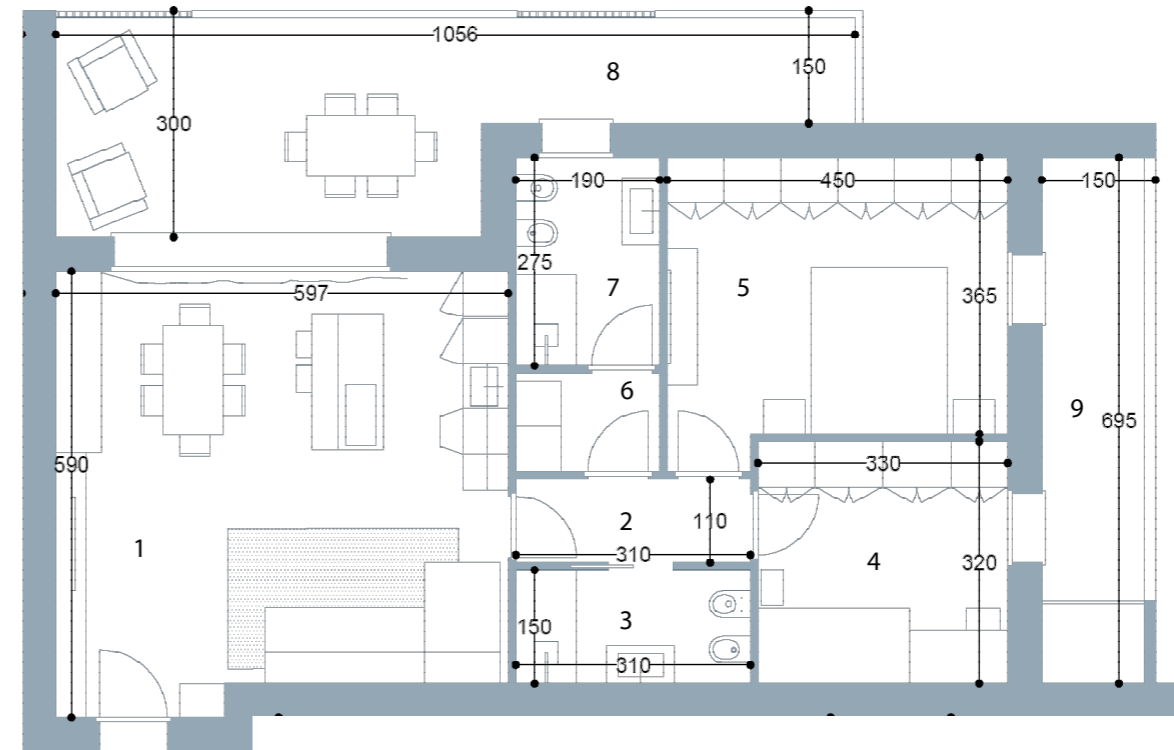

Pianta Piano Primo A3

1	ZONA GIORNO	33,56 MQ
2	DISIMPEGNO	3,41 MQ
3	BAGNO	4,65 MQ
4	CAMERA	10,56 MQ
5	CAMERA	16,97 MQ
6	LAVANDERIA	2,47 MQ
7	BAGNO	5,22 MQ
8	TERRAZZA	23,36 MQ
9	TERRAZZA	9,38 MQ
	GARAGE G14	16,32 MQ
	RIPOSTIGLIO	5,54 MQ
	POSTO AUTO P13	13,00 MQ